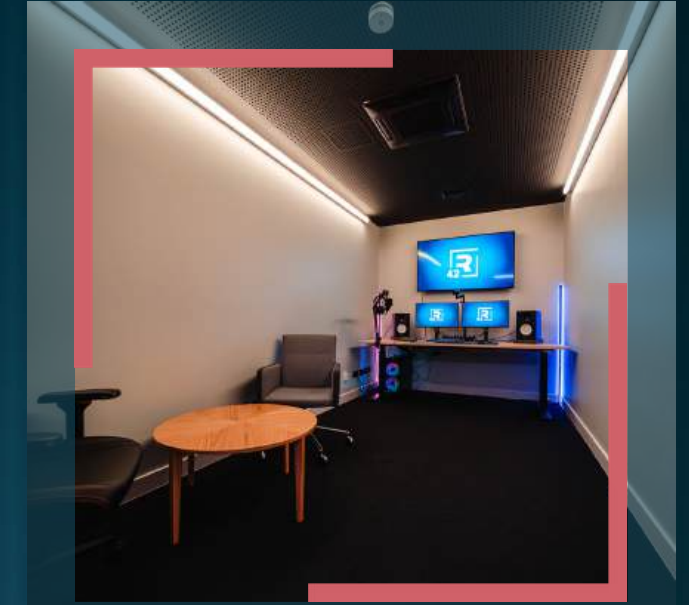

PODCAST-STUDIO & CUT-RAUM

Schallisoliertes Studio mit bis zu 4 Plätzen

Ausgestattet für Audio- und Video-Podcasts

4 weitere Plätze im Cut-Raum